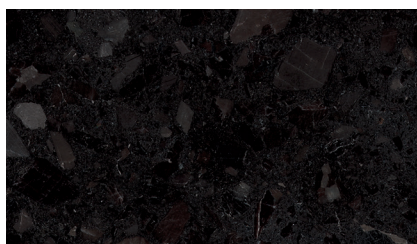

OBERLIN Q3013